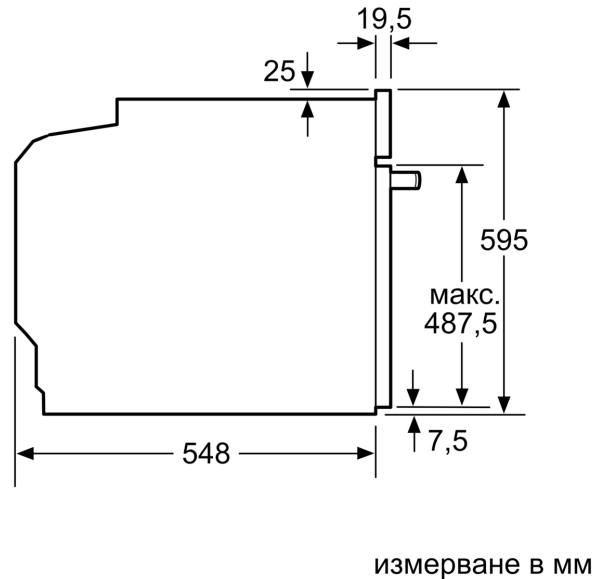

размери на опакован уред (В x Ш x Д): 675 x 660 x 690 mm

Материал на панела за управление: Неръждаема стомана

Материал на вратата: стъкло

Нето тегло: 34.3 kg

Използваем обем на раб. камера 1: 71 l

Типове нагряване:Air fry, Грил по цялата ширина, Hotair gentle,

Техническа информация:

- Дължина на кабела на ел. мрежа: 120 cm

- 220 - 240 V
- Общ свързан електрически товар: 3.4 KW
- Клас на енергийна ефективност (съгл. EU Nr. 65/2014): A+(в скала за енергийна ефективност от A+++ до D)
- Енергиен разход на цикъл в конвенционален режим:0.9 kWh
- Енергиен разход на цикъл в режим циркулация:0.69 kWh
- Брой на отделенията: 1 Топлинен източник: електрически Обем:71 л

Размери:

- Размери на уреда (В x Ш x Д): 595 мм x 594 мм x 548 мм
- Размери на нишата (В x Ш x Д): 585 мм - 595 мм x 560 мм - 568 мм x 550 мм
- Моля, имайте предвид размерите за вграждане, които са показани на чертежа за монтаж

**Серия 6, Фурна за вграждане, 60 x 60 см, Неръждаема стомана
HVG536ES4**

Измерване в мм

A: 19,5 мм

B: Място за свързване на уреда 320 x 115 мм

Монтаж с плот.