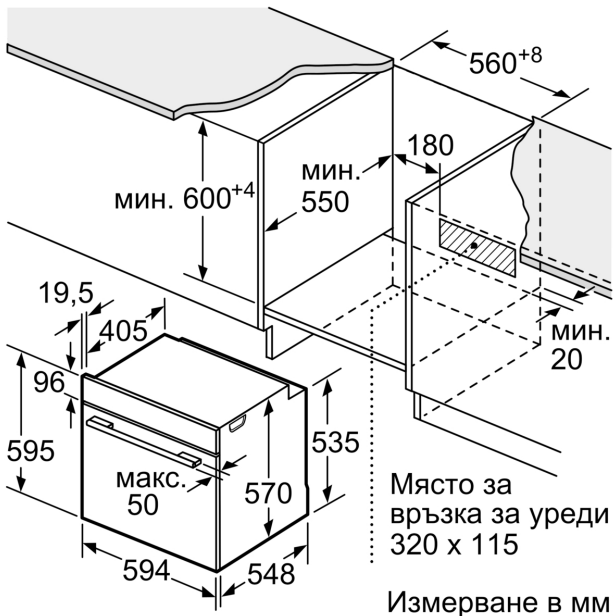

размери на опакован уред (В x Ш x Д): 675 x 660 x 690 mm

Материал на панела за управление: Неръждаема стомана

Материал на вратата: стъкло

Нето тегло: 34.3 kg

Използваем обем на раб. камера 1: 71 l

Типове нагряване:Air fry, Грил по цялата ширина, Hotair gentle,

Техническа информация:

- Дължина на кабела на ел. мрежа: 120 cm

- 220 - 240 V
- Общ свързан електрически товар: 3.4 KW
- Клас на енергийна ефективност (съгл. EU Nr. 65/2014): A+(в скала за енергийна ефективност от A+++ до D)
- Енергиен разход на цикъл в конвенционален режим:0.9 kWh
- Енергиен разход на цикъл в режим циркулация:0.69 kWh
- Брой на отделенията: 1 Топлинен източник: електрически Обем:71 л

Размери:

- Размери на уреда (В x Ш x Д): 595 мм x 594 мм x 548 мм
- Размери на нишата (В x Ш x Д): 585 мм - 595 мм x 560 мм - 568 мм x 550 мм
- Моля, имайте предвид размерите за вграждане, които са показани на чертежа за монтаж

**Серия 6, Фурна за вграждане, 60 x 60 см, Неръждаема стомана
HVG536ES4**

Измерване в мм

A: 19,5 мм

B: Място за свързване на уреда 320 x 115 мм

Монтаж с плот.