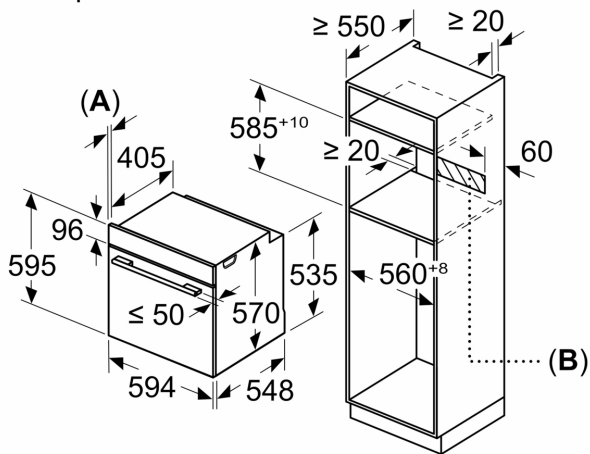

Техническа информация:

- Дължина на кабела на ел. мрежа: 120 cm

- 220 - 240 V
- Общ свързан електрически товар: 3.4 KW
- Клас на енергийна ефективност (съгл. EU Nr. 65/2014): A+(в скала за енергийна ефективност от A+++ до D)
- Енергиен разход на цикъл в конвенционален режим:0.9 kWh
- Енергиен разход на цикъл в режим циркулация:0.69 kWh
- Брой на отделенията: 1 Топлинен източник: електрически Обем:71 л

Размери:

- Размери на уреда (В x Ш x Д): 595 мм x 594 мм x 548 мм
- Размери на нишата (В x Ш x Д): 585 мм - 595 мм x 560 мм - 568 мм x 550 мм
- Моля, имайте предвид размерите за вграждане, които са показани на чертежа за монтаж

**Серия 6, Фурна за вграждане, 60 x 60 см, Неръждаема стомана
HVG536ES4**

Измерване в мм

A: 19,5 мм

B: Място за свързване на уреда 320 x 115 мм

Монтаж с плот.