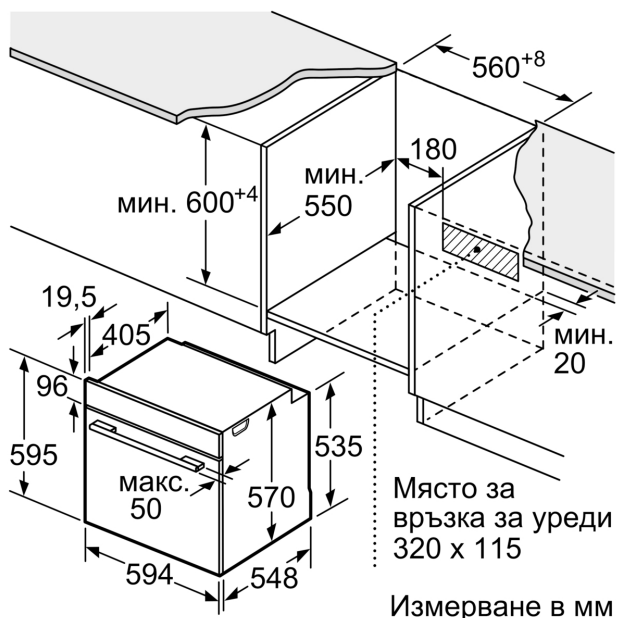

#### Техническа информация:

- Дължина на кабела на ел. мрежа: 120 cm
- 220 - 240 V
- Общ свързан електрически товар: 3.6 KW
- Клас на енергийна ефективност (съгл. EU Nr. 65/2014): A+(в скала за енергийна ефективност от A+++ до D)
- Енергиен разход на цикъл в конвенционален режим: 0.9 kWh
- Енергиен разход на цикъл в режим циркулация: 0.69 kWh
- Брой на отделенията: 1
- Топлинен източник: електрически
- Обем: 71 л

#### Размери:

- Размери на уреда ( В x Ш x Д): 595 mm x 594 mm x 548 mm
- Размери на нишата (В x Ш x Д): 585 mm - 595 mm x 560 mm - 568 mm x 550 mm
- Моля, имайте предвид размерите за вграждане, които са показани на чертежа за монтаж

**Серия 4, Фурна за вграждане, 60 x 60 см, Черно  
HBA372EB4**

Измерване в мм

**A:** 19,5 мм  
**B:** Място за свързване на уреда 320 x 115 мм

Монтаж с плот.

Разстояние мин.:  
Индукционен плот: 5 мм  
Газов плот: 5 мм  
Електрически плот: 2 мм