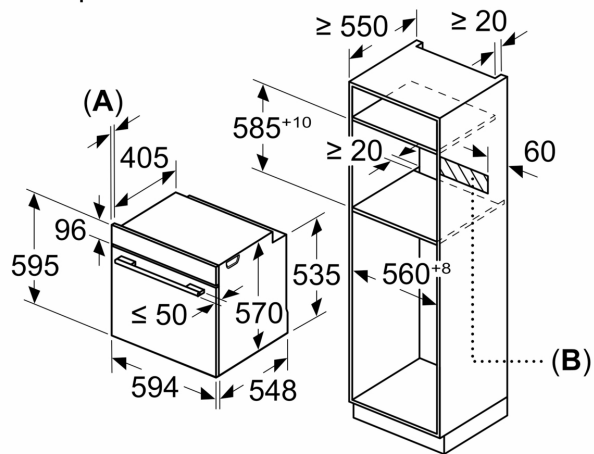

#### Техническа информация:

- Дължина на кабела на ел. мрежа: 120 cm
- 220 - 240 V
- Общ свързан електрически товар: 3.6 KW
- Клас на енергийна ефективност (съгл. EU Nr. 65/2014): A+(в скала за енергийна ефективност от A+++ до D)
- Енергиен разход на цикъл в конвенционален режим: 0.9 kWh
- Енергиен разход на цикъл в режим циркулация: 0.69 kWh
- Брой на отделенията: 1
- Топлинен източник: електрически
- Обем: 71 л

#### Размери:

- Размери на уреда ( В x Ш x Д): 595 mm x 594 mm x 548 mm
- Размери на нишата (В x Ш x Д): 585 mm - 595 mm x 560 mm - 568 mm x 550 mm
- Моля, имайте предвид размерите за вграждане, които са показани на чертежа за монтаж

**Серия 4, Фурна за вграждане, 60 x 60 см, Черно  
HBA372EB4**

Измерване в мм

**A:** 19,5 мм  
**B:** Място за свързване на уреда 320 x 115 мм

Монтаж с плот.

Разстояние мин.:  
Индукционен плот: 5 мм  
Газов плот: 5 мм  
Електрически плот: 2 мм