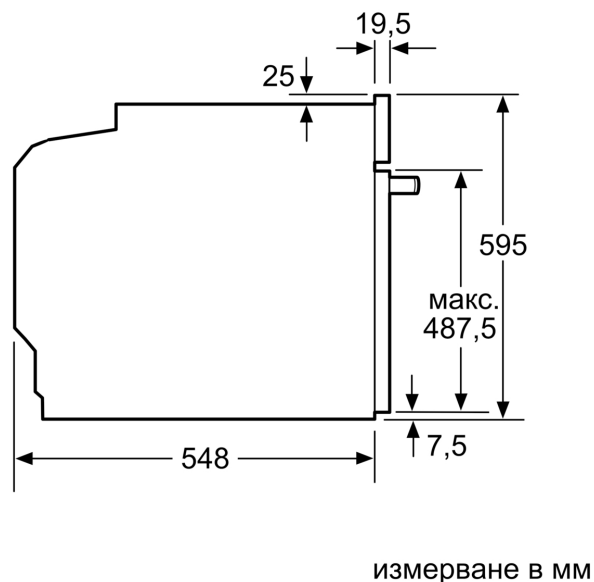

**Серия 4, Фурна за вграждане, 60 x 60 см, Черно
HBA372EB4**