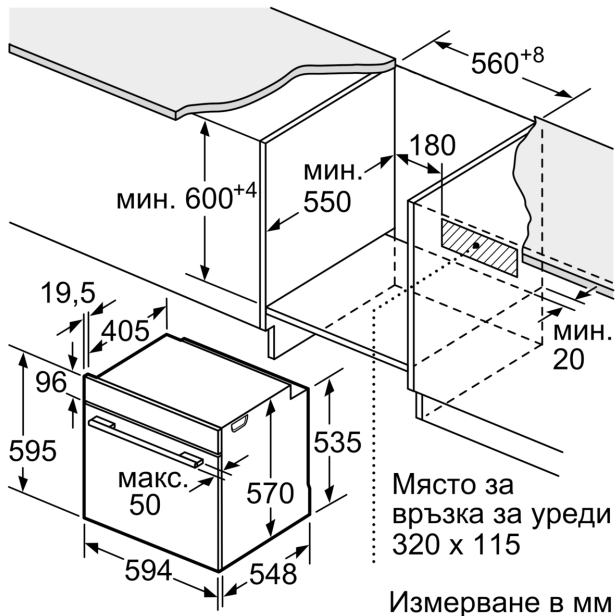

Техническа информация:

- Дължина на кабела на ел. мрежа: 120 см

- Номинална мощност: 3.6 kW
- Клас на енергийна ефективност (съгл. EU Nr. 65/2014): A(в скала за енергийна ефективност от A+++ до D)
- Енергиен разход на цикъл в конвенционален режим:0.99 kWh
- Енергиен разход на цикъл в режим циркулация:0.81 kWh
- Брой на отделенията: 1 Топлинен източник: електрически Обем:71 л

Размери:

- Размери на уреда (В x Ш x Д): 595 мм x 594 мм x 548 мм
- Размери на нишата (В x Ш x Д): 560 мм - 568 мм x 585 мм - 595 мм x 550 мм
- Моля, имайте предвид размерите за вграждане, които са показани на чертежа за монтаж
- Препоръчваме ви да изберете допълнителни продукти в рамките на SER6, за да осигурите оптимална дизайнерска комбинация на вашите уреди за вграждане.

**Серия 6, Фурна за вграждане, 60 x 60 см, Неръждаема стомана
HBA578BS0**

Измерване в мм

A: 19,5 мм

B: Място за свързване на уреда 320 x 115 мм

Монтаж с плот.