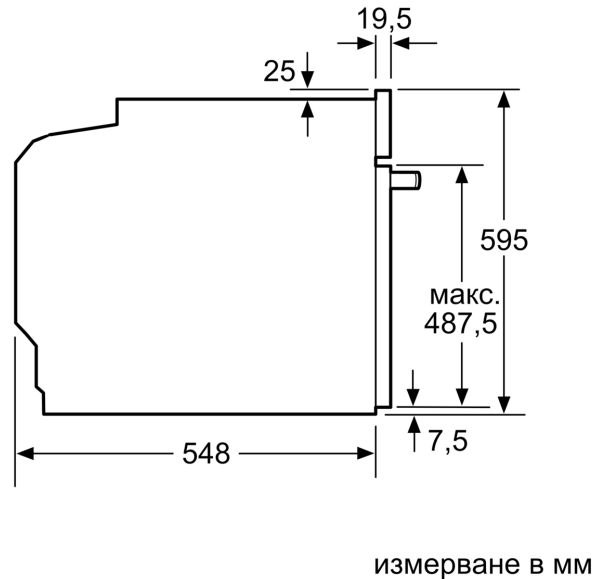

Техническа информация:

- Дължина на кабела на ел. мрежа: 120 см

- Номинална мощност: 3.6 kW
- Клас на енергийна ефективност (съгл. EU Nr. 65/2014): A(в скала за енергийна ефективност от A+++ до D)
- Енергиен разход на цикъл в конвенционален режим:0.99 kWh
- Енергиен разход на цикъл в режим циркулация:0.81 kWh
- Брой на отделенията: 1 Топлинен източник: електрически Обем:71 л

Размери:

- Размери на уреда (В x Ш x Д): 595 мм x 594 мм x 548 мм
- Размери на нишата (В x Ш x Д): 560 мм - 568 мм x 585 мм - 595 мм x 550 мм
- Моля, имайте предвид размерите за вграждане, които са показани на чертежа за монтаж
- Препоръчваме ви да изберете допълнителни продукти в рамките на SER6, за да осигурите оптимална дизайнерска комбинация на вашите уреди за вграждане.

**Серия 6, Фурна за вграждане, 60 x 60 см, Неръждаема стомана
HBA578BS0**

Измерване в мм

A: 19,5 мм

B: Място за свързване на уреда 320 x 115 мм

Монтаж с плот.