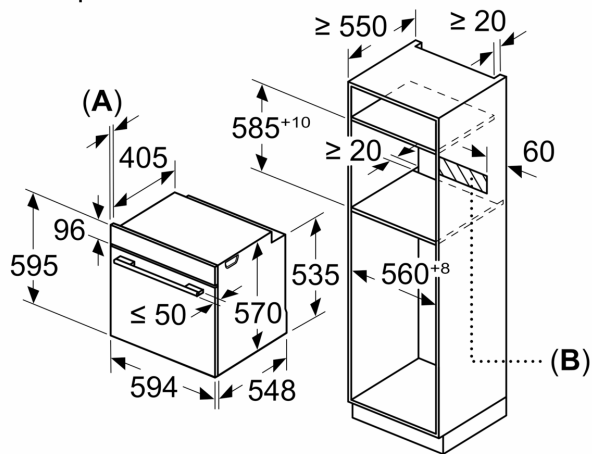

Техническа информация:

- Дължина на кабела на ел. мрежа: 120 см

- Номинална мощност: 3.6 kW
- Клас на енергийна ефективност (съгл. EU Nr. 65/2014): A(в скала за енергийна ефективност от A+++ до D)
- Енергиен разход на цикъл в конвенционален режим:0.99 kWh
- Енергиен разход на цикъл в режим циркулация:0.81 kWh
- Брой на отделенията: 1 Топлинен източник: електрически Обем:71 л

Размери:

- Размери на уреда (В x Ш x Д): 595 мм x 594 мм x 548 мм
- Размери на нишата (В x Ш x Д): 560 мм - 568 мм x 585 мм - 595 мм x 550 мм
- Моля, имайте предвид размерите за вграждане, които са показани на чертежа за монтаж
- Препоръчваме ви да изберете допълнителни продукти в рамките на SER6, за да осигурите оптимална дизайнерска комбинация на вашите уреди за вграждане.

**Серия 6, Фурна за вграждане, 60 x 60 см, Неръждаема стомана
HBA578BS0**

Измерване в мм

A: 19,5 мм

B: Място за свързване на уреда 320 x 115 мм

Монтаж с плот.