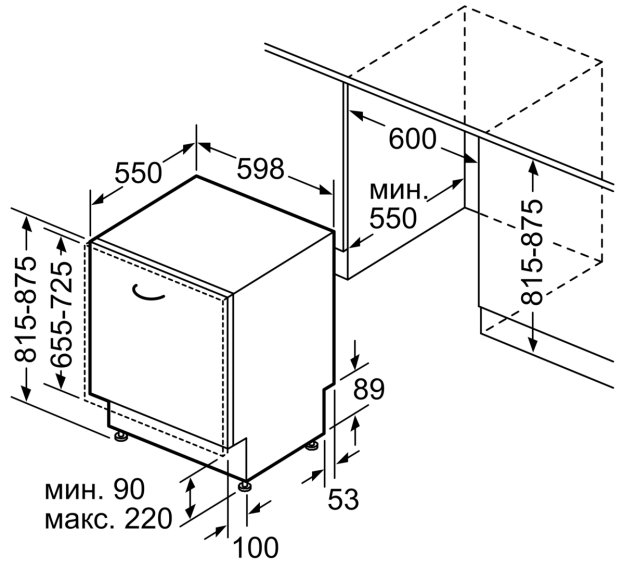

### BOSCH - Заглавие 8

- Размери на уреда (ВхШхД): 81.5 x 59.8 x 55 cm

<sup>1</sup> Скала на класовете за енергийна ефективност от A до G

<sup>2</sup> Консумация на енергия в kWh за 100 цикъла (на програма икономично 50 AC)

**Серия 6, Съдомиялна за пълно  
вграждане, 60 см  
SMV6ZCX03E**

измерване в мм

△ контакт  
( ) стойности с комплекта за удължение

Измерване в мм