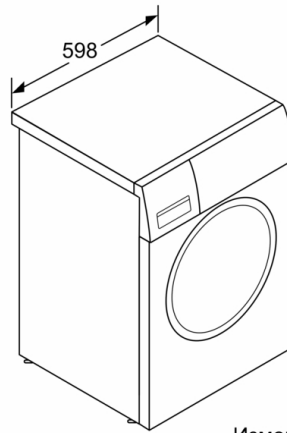

**Серия 6, Пералня, предно зареждане, 9 kg,
1400 rpm
WGG14403BY**

Измерване в мм

Измерване в мм