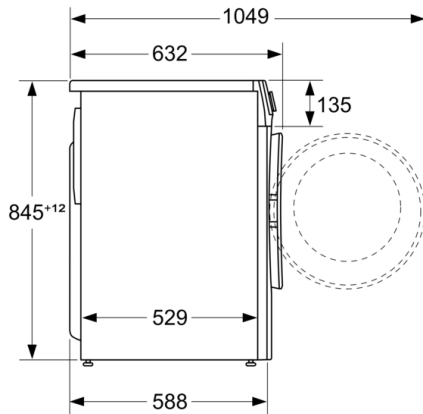

За вграждане/ свободностоящ: Свободностоящ

Височина на подвижен плот: 3 mm

размери на продукта: 848 x 598 x 588 mm

Нето тегло: 73,0 kg

макс. натоварване на захранващ кабел: 2300 W

Ток: 10 A

Напрежение: 220-240 V

Техническа информация

- Възможност за вграждане
- Размери (В x Ш): 84.8 см x 59.8 см
- Дълбочина: 58.8 см
- Дълбочина с вратата: 63.2 см
- Дълбочина с отворена врата: 104.9 см

¹ Скала на класовете за енергийна ефективност от A до G

Измерване в мм

Измерване в мм