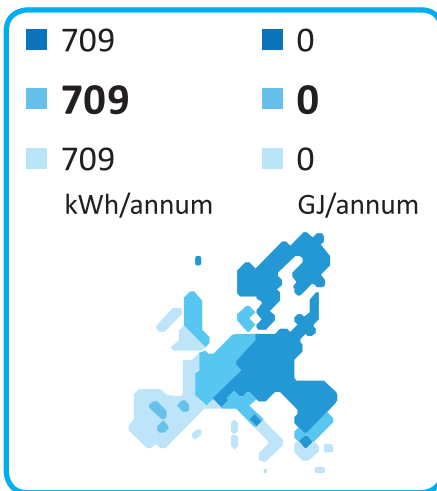

ENERG
енергия · ενέργεια

Y IJA
IE IA

WH20S F5

2017

812/2013

MEZ68848503

可移除合成纸