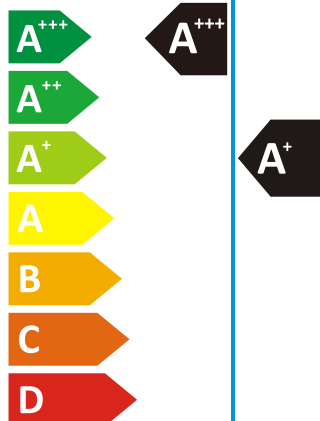

ENERG
енергия · ενέργεια

nippon

KFR09DCB ECO POWERFUL

SEER

kW **2,6**
SEER **7,0**
kWh/annum **130**

SCOP

kW **2,3** **2,3** X
SCOP **5,1** **4,1** X
kWh/annum **665** **792** X

50dB