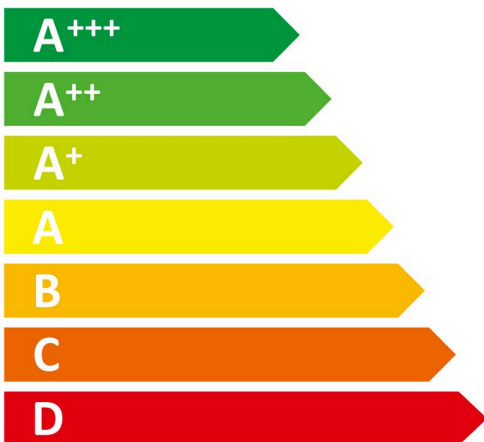

ENERG

енергия · ενεργεια

Y

IJA

IE

IA

BOSCH

WQH245B4BY

A+++

ENERGIA · ЕНЕРГИЯ · ΕΝΕΡΓΕΙΑ
ENERGIJA · ENERGY · ENERGIE
ENERGI

193

kWh/annum

195

min/cycle*

9,0

kg