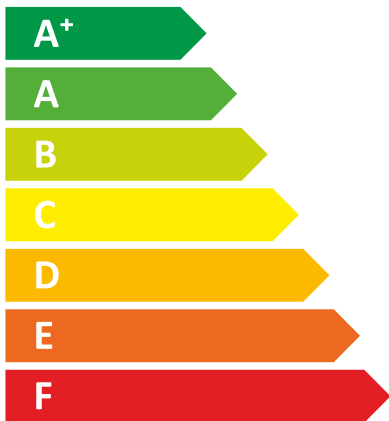

ENERG

енергия · ενεργεια

ELDOM

72281S

59 W

186 L