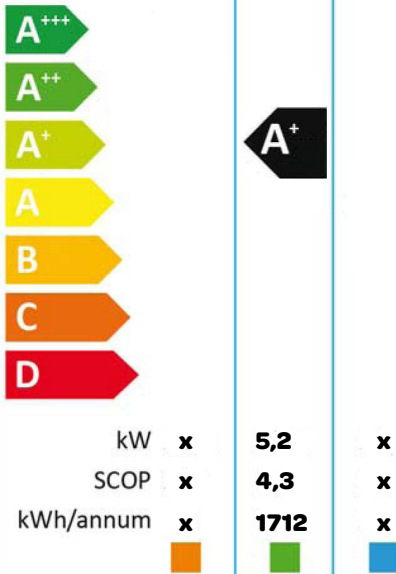

ENERG

енергия · ενεργεια

Y IJA
IE IA

TOSHIBA

RAS-4M27U2AVG-E

RAS-B10J2KVG-E

RAS-B10J2KVG-E

RAS-B10J2KVG-E

RAS-B10J2KVG-E

SEER

kW **7,9**
SEER **6,1**
kWh/annum **459**

SCOP

kW **x** **5,2** **x**
SCOP **x** **4,3** **x**
kWh/annum **x** **1712** **x**

54 dB

63 dB

ENERGIA · ЕНЕРГИЯ · ΕΝΕΡΓΕΙΑ · ENERGIJA · ENERGY · ENERGIE · ENERGI