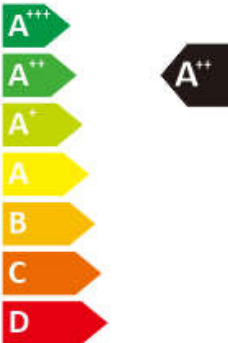

ENERG

енергия · ενεργεια

Y IJA
IE IA

Model GWH12AFC-K6DNA2F/O
GWH12ACC-K6DNA1F/I

GREE ELECTRIC APPLIANCES, INC. OF ZHUHAI

SEER

kw 3,5
SEER 7,1
kWh/annum 173

SCOP

kw	3,3	3,2	4,5
SCOP	5,2	4,1	3,1
kWh/annum	888	1093	3048

57dB

63dB

ENERGIA · ЕНЕРГИЯ · ΕΝΕΡΓΕΙΑ · ENERGIJA · ENERGY · ENERGIE · ENERGI

626/2011