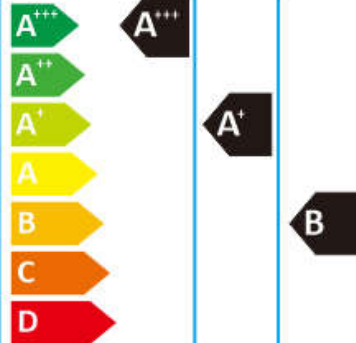

ENERG

енергия · ενεργεια

Y IJA
IE IA

Model GWH12AFC-K6DNA2F/O
GWH12ACC-K6DNA1F/I

GREE ELECTRIC APPLIANCES, INC. OF ZHUHAI

SEER

kw 3,5
SEER 7,1
kWh/annum 173

SCOP

kw	3,3	3,2	4,5
SCOP	5,2	4,1	3,1
kWh/annum	888	1093	3048

57dB

63dB

ENERGIA · ЕНЕРГИЯ · ΕΝΕΡΓΕΙΑ · ENERGIJA · ENERGY · ENERGIE · ENERGI

626/2011