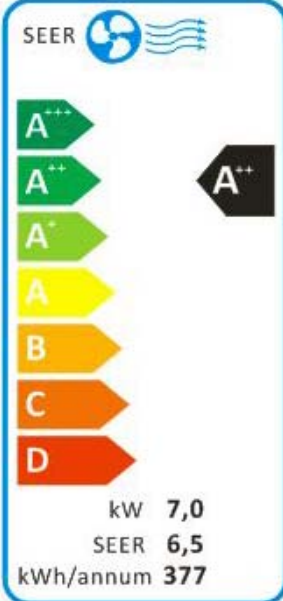

**ENERG**  
енергия · ενεργεια

Y IJA  
IE IA

**GREE**

Model GWH24YE-S6DBA2A/O  
GWH24YE-S6DBA2A/I

GREE ELECTRIC APPLIANCES, INC. OF ZHUHAI

ENERGIA · ЕНЕРГИЯ · ΕΝΕΡΓΕΙΑ · ENERGIJA · ENERGY · ENERGIE · ENERGI