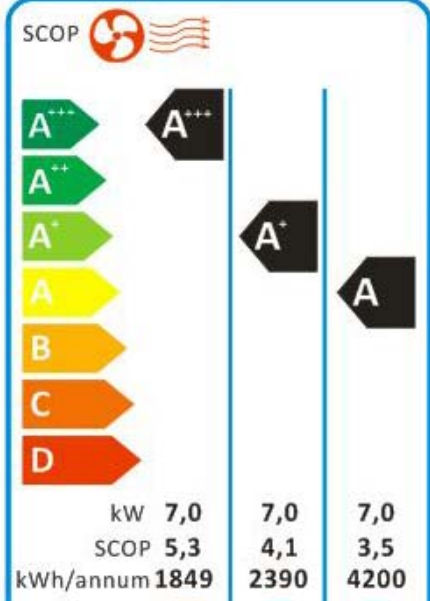

**ENERG**  
енергия · ενεργεια

Y IJA  
IE IA

**GREE**

Model GWH24YE-S6DBA2A/O  
GWH24YE-S6DBA2A/I

GREE ELECTRIC APPLIANCES, INC. OF ZHUHAI

ENERGIA · ЕНЕРГИЯ · ΕΝΕΡΓΕΙΑ · ENERGIJA · ENERGY · ENERGIE · ENERGI