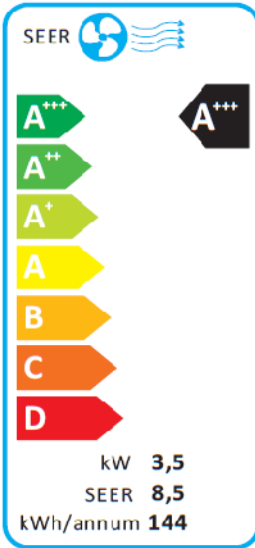

ENERG
енергия · ενεργεια

Y IJA
IE IA

Model GWH12YD-S6DBA2A/O
GWH12YD-S6DBA2A/I

GREE ELECTRIC APPLIANCES, INC. OF ZHUHAI

ENERGIA · ЕНЕРГИЯ · ΕΝΕΡΓΕΙΑ · ENERGIJA · ENERGY · ENERGIE · ENERGI

626/2011