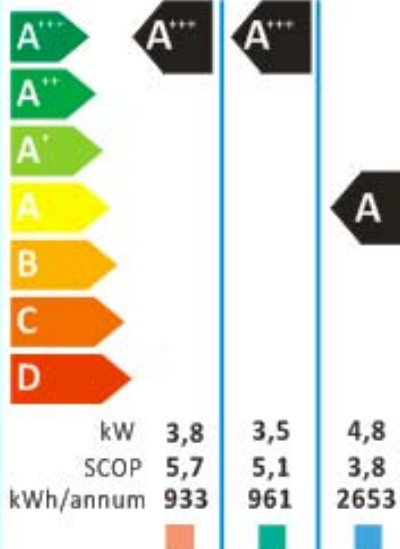

# ENERG

енергия · ενεργεια

Y IJA  
IE IA

Model GWH09YD-S6DBA2A/O  
GWH09YD-S6DBA2A/I

GREE ELECTRIC APPLIANCES, INC. OF ZHUZHAI

SEER

kW 2,7  
SEER 8,5  
kWh/annum 111

SCOP

58dB

62dB

ENERGIA · ΕΝΕΡΓΙΑ · ENERGIJA · ENERGY · ENERGIE ENERGI

626/2011