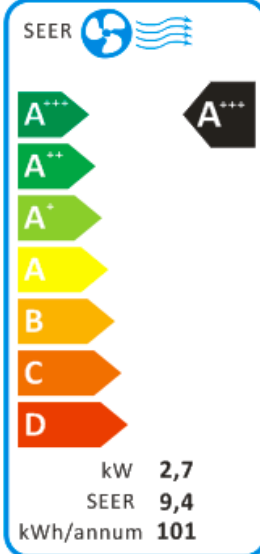

# ENERG

енергия · ενεργεια

Model GWH09AKCXD-K6DNA1A/O  
GWH09AKCXD-K6DNA1A/I

GREE ELECTRIC APPLIANCES, INC. OF ZHUHAI

ENERGIA · ЕНЕРГИЯ · ΕΝΕΡΓΕΙΑ · ENERGIJA · ENERGY · ENERGIE · ENERGI

626/2011