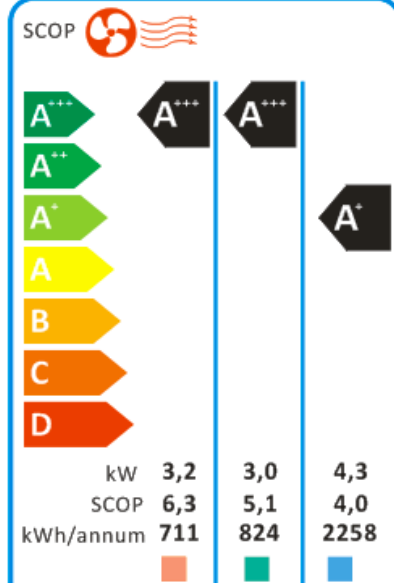

# ENERG

енергия · ενεργεια

Model GWH09AKCXD-K6DNA1A/O  
GWH09AKCXD-K6DNA1A/I

GREE ELECTRIC APPLIANCES, INC. OF ZHUHAI

ENERGIA · ЕНЕРГИЯ · ΕΝΕΡΓΕΙΑ · ENERGIJA · ENERGY · ENERGIE · ENERGI

626/2011