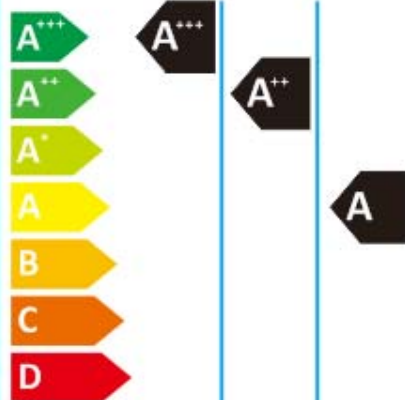

ENERG

енергия · ενεργεια

Y IJA
IE IA

Model GWH09AVCXB-K6DNA1B/O
GWH09AVCXB-K6DNA1B/I

GREE ELECTRIC APPLIANCES, INC. OF ZHUHAI

SEER

kW 2,7
SEER 9,0
kWh/annum 105

SCOP

kW 3,0 2,7 4,0
SCOP 5,8 4,6 3,6
kWh/annum 724 822 2333

ENERGIA · ЕНЕРГИЯ · ΕΝΕΡΓΕΙΑ · ENERGIJA · ENERGY · ENERGIE · ENERGI

626/2011