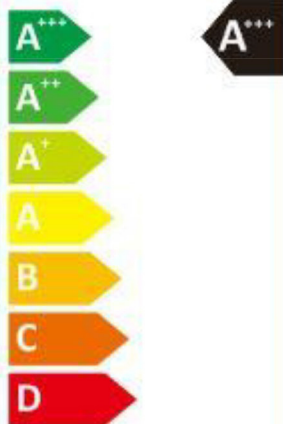

ENERG

енергия · ενεργεια

Y IJA
IE IA

Model GWH24AVEXF-K6DNA1A/O
GWH24AVEXF-K6DNA1A/I

GREE ELECTRIC APPLIANCES, INC. OF ZHUHAI

SEER

kW 7,1
SEER 8,5
kWh/annum 292

SCOP

kW	5,7	5,6	6,3
SCOP	5,7	4,6	3,6
kWh/annum	1400	1704	3675

65dB

70dB

ENERGIA · ЕНЕРГИЯ · ΕΝΕΡΓΕΙΑ · ENERGIJA · ENERGY · ENERGIE · ENERGI

626/2011