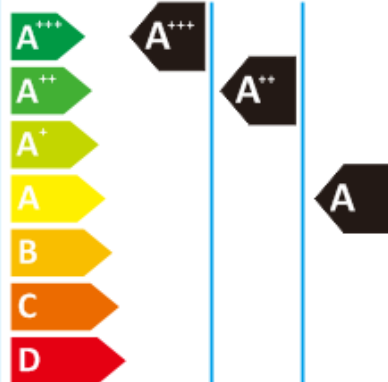

ENERG

енергия · ενεργεια

Y IJA
IE IA

Model GWH09AUCXB-K6DNA1A/O
GWH09AUCXB-K6DNA1A/I

GREE ELECTRIC APPLIANCES, INC. OF ZHUHAI

SEER

kW 2,7
SEER 8,5
kWh/annum 111

SCOP

kW	2,9	2,7	4,0
SCOP	5,7	4,6	3,5
kWh/annum	712	822	2400

58dB

61dB

ENERGIA · ЕНЕРГИЯ · ΕΝΕΡΓΕΙΑ · ENERGIJA · ENERGY · ENERGIE · ENERGI

626/2011