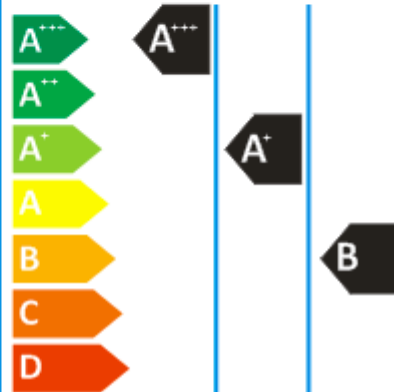

ENERG  
енергия · ενεργεια

Y IJA  
IE IA

Model GWH12AUCXB-K6DNA1A/O  
GWH12AUCXB-K6DNA1A/I

GREE ELECTRIC APPLIANCES, INC. OF ZHUHAI

SEER

kW 3,5  
SEER 7,2  
kWh/annum 170

SCOP

kW	3,2	3,2	4,5
SCOP	5,2	4,1	3,1
kWh/annum	862	1093	3048