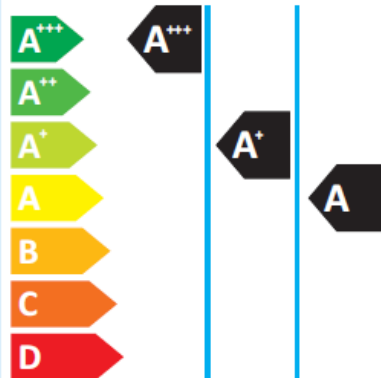

ENERG
енергия · ενεργεια

Model GWH18AUDXD-K6DNA1A/O
GWH18AUDXD-K6DNA1A/I

GREE ELECTRIC APPLIANCES, INC. OF ZHUHAI

SEER

kW 5,3
SEER 7,3
kWh/annum 254

SCOP

kW 4,3	4,2	5,0
SCOP 5,7	4,2	3,5
kWh/annum 1056	1380	3000